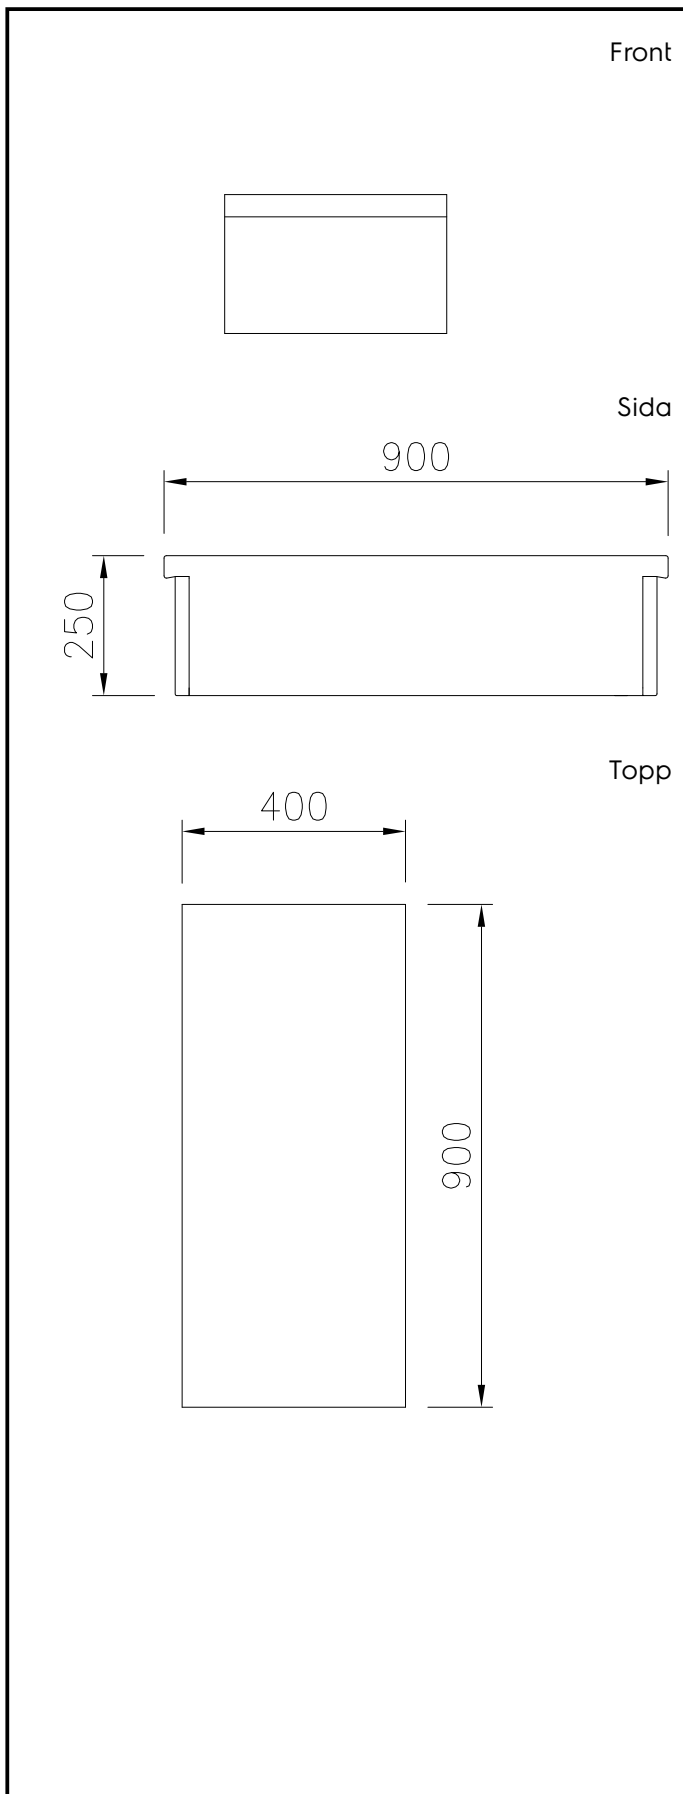

Kort specifikation

Pos.

Stängd enhet, 400 mm bred, konstruerad enligt DIN 18860-2 med 20 mm droppkant. Tillverkad i en robust ramkonstruktion. Arbetsyta i 2 mm 1.4301 (AISI 304). Släta arbetsytor som är enkla att rengöra. THERMODUL-Anslutningssystem ger arbetsytor med minimala skarvar som gör att fett och smuts inte kan tränga ner mellan enheterna.

Kapslingsklass IPX5

Konfiguration: Enheten betjänas från en sida.

Huvudfunktioner

- Servicevänlig, alla viktiga komponenter kan nås från framsidan.
- THERMODUL-anlutningssystemet ger en arbetsyta utan skarvar som inte släpper igenom smuts när enheterna är sammankopplade. Detta underlättar då en enhet behöver avlägsnas vid byte eller service.

Viktig information

| | |
|---------------------|--------|
| Yttermått, bredd | |
| 589156 (MCNABAD000) | 400 mm |
| Yttermått, djup | 900 mm |
| Yttermått, höjd | 250 mm |
| Nettovikt: | 21 kg |